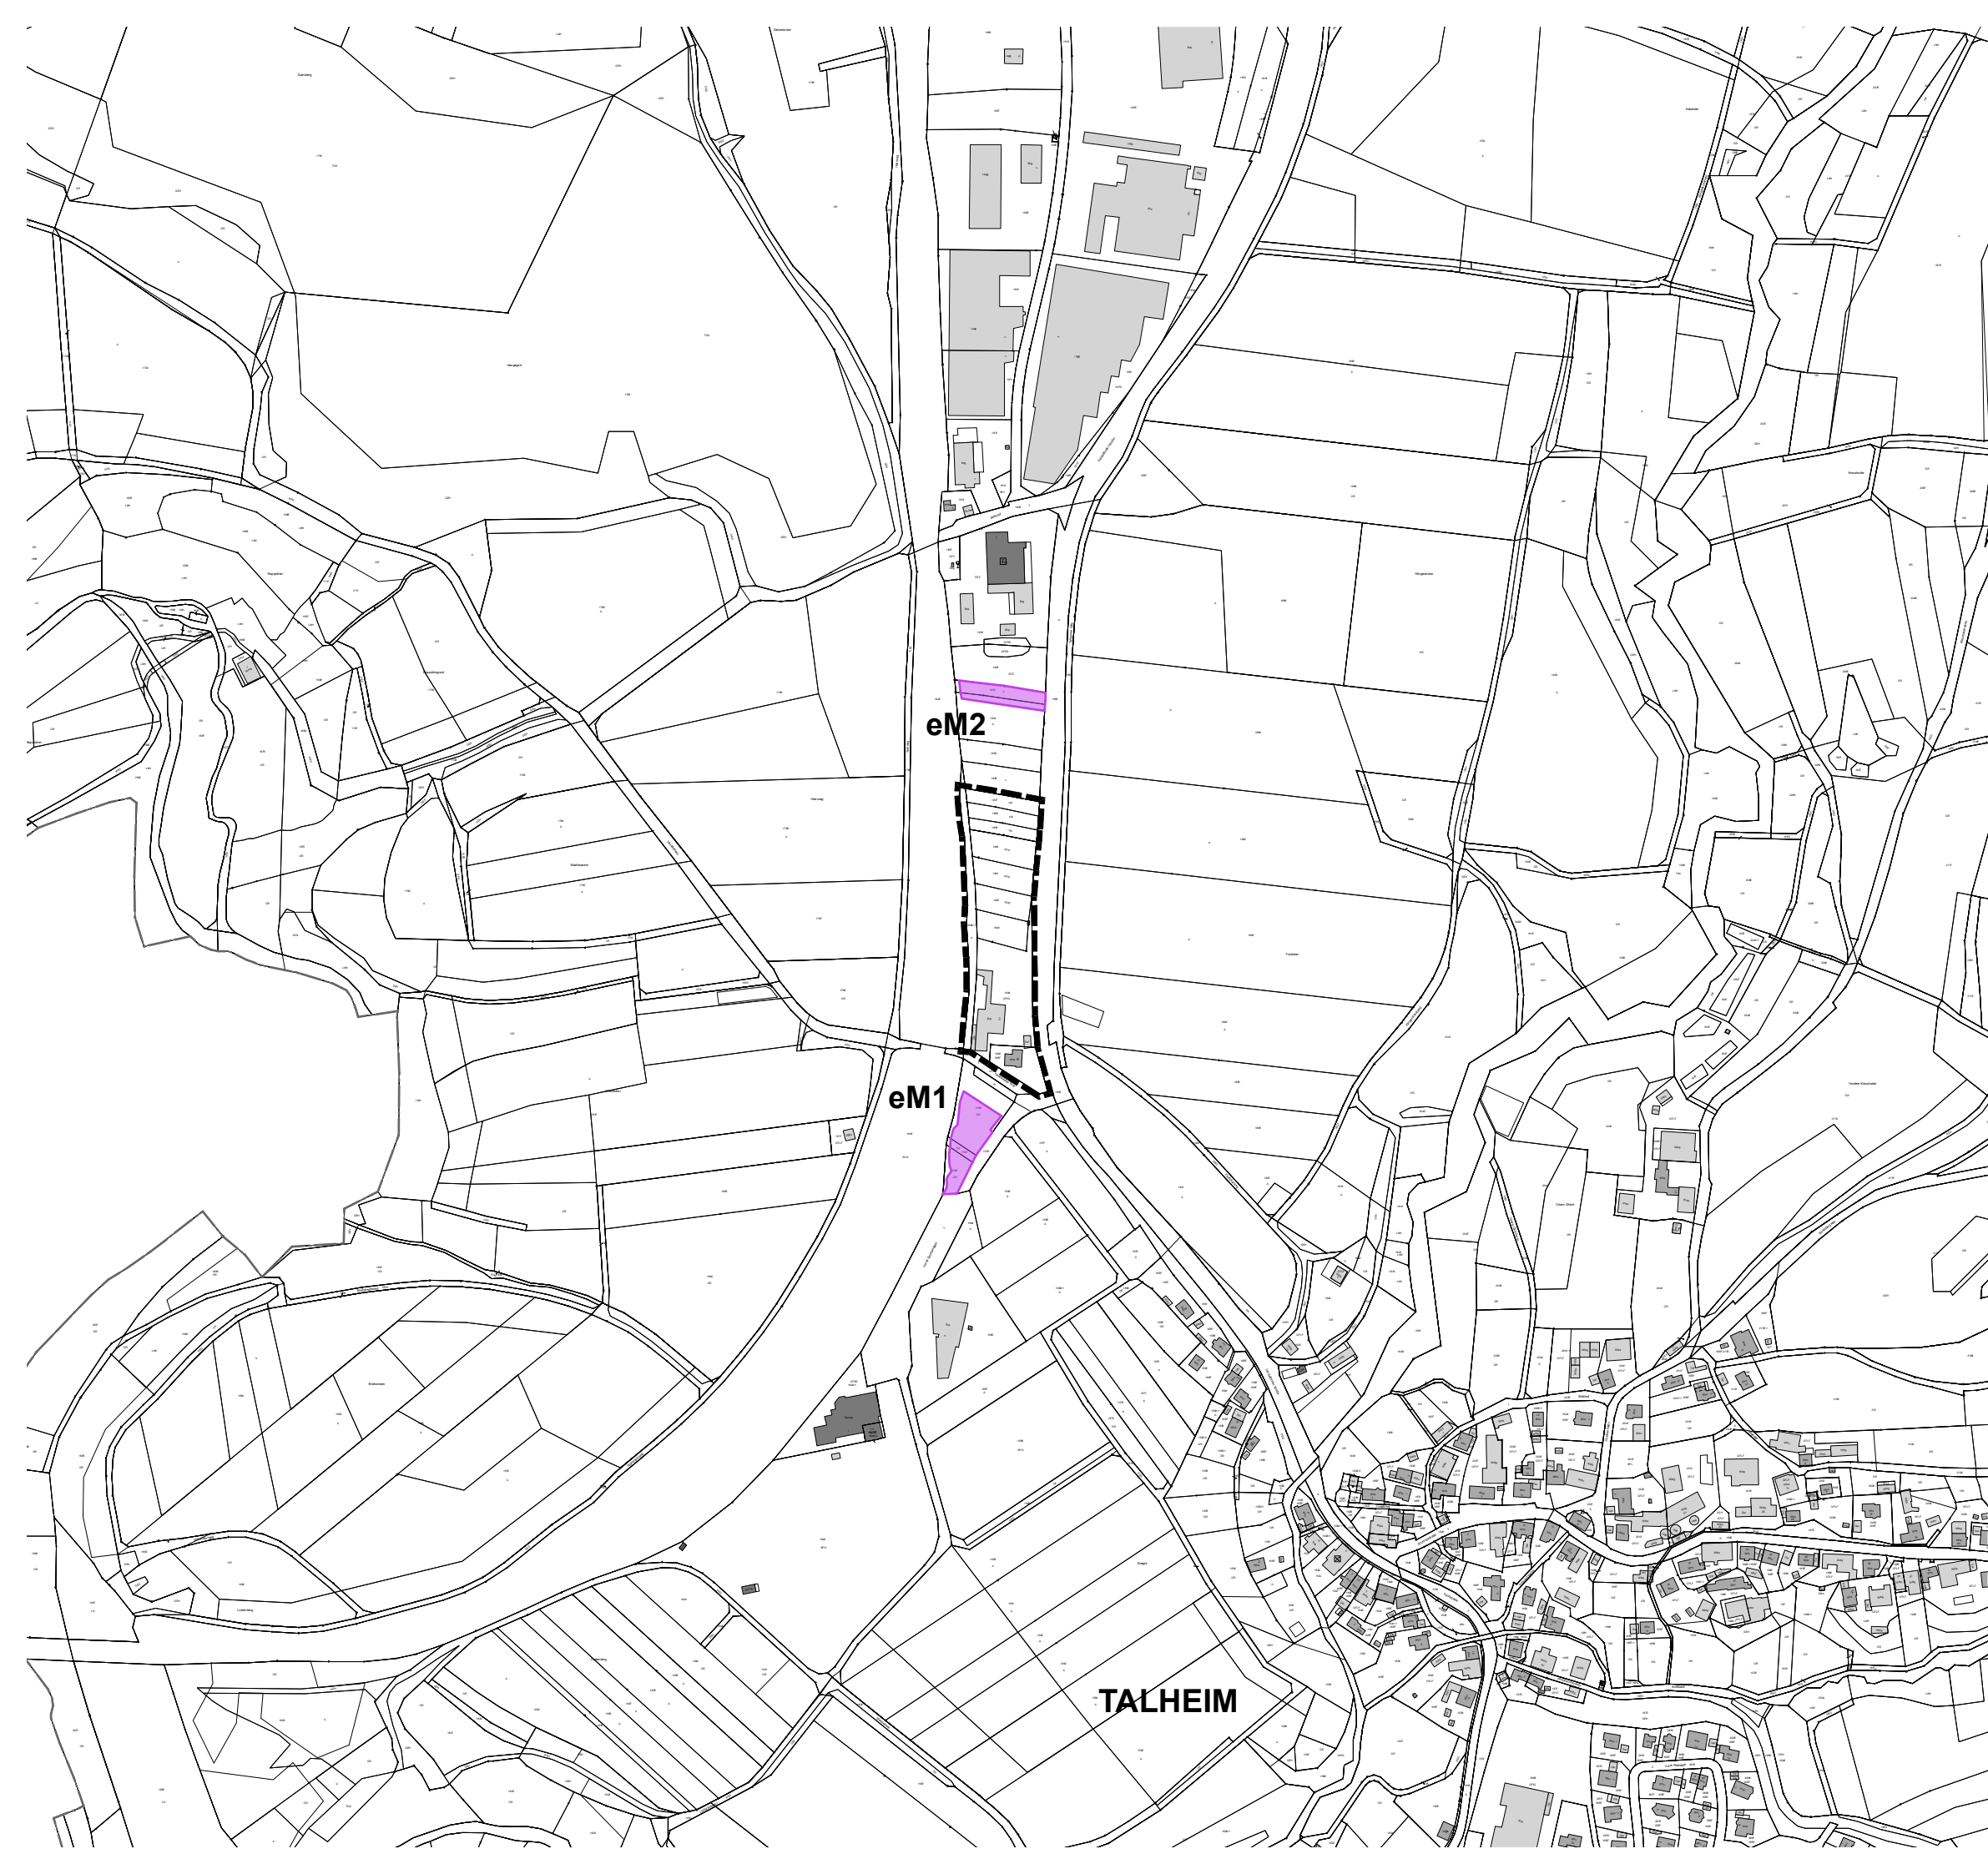

**BEBAUUNGSPLAN
"GEWERBEGEBIET HEERWEG"
IN TALHEIM**

1:5.000

ANHANG 3: ÜBERSICHTSPLAN

TALHEIM