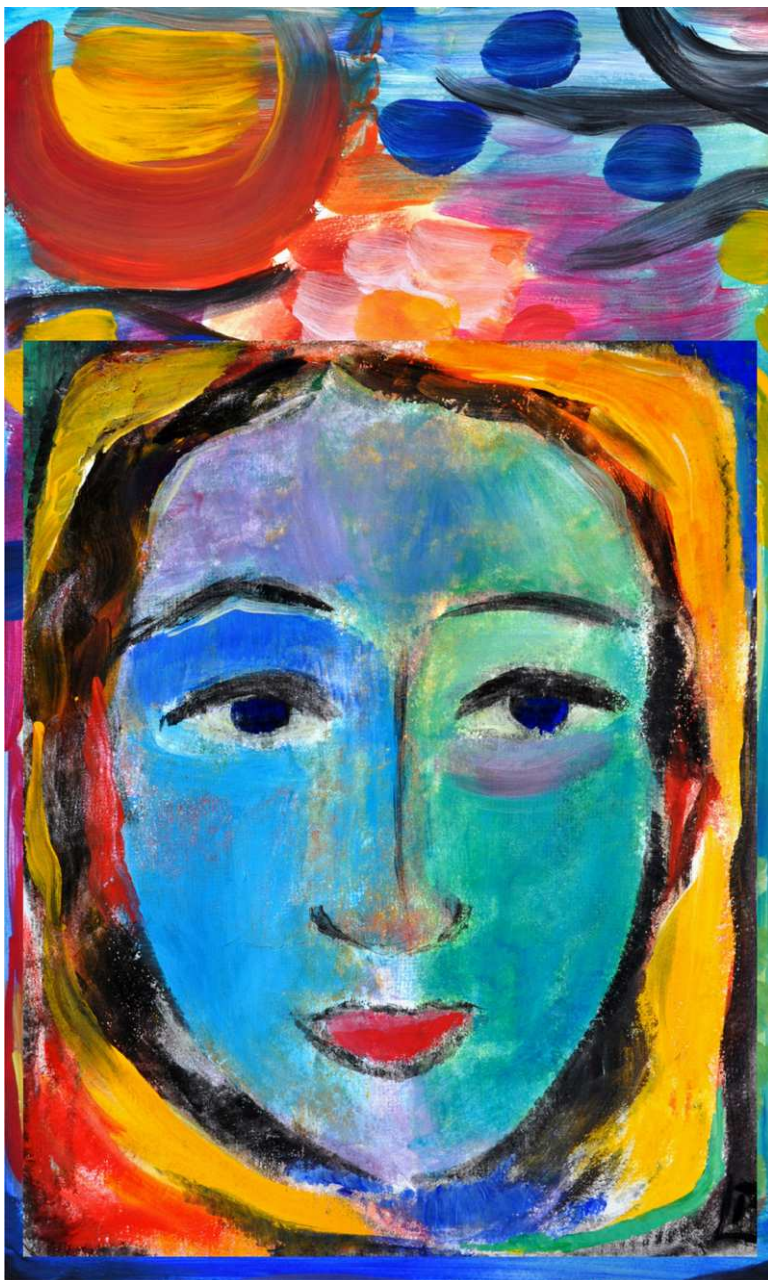

Luise Pfefferkorn luisepfefferkorn@gmx

Ich bin in Farben vernarrt und fasziniert von Gesichtern. Die Straßengalerie begeistert mich, seit es sie gibt. So habe ich mich gefreut, als ich gefragt wurde, ob ich mitmachen wollte.

Bei Sonnenaufgang im Garten

Bei der Vorlage für diese Fahne habe ich 2 Guachebilder kombiniert: eben den Sonnenaufgang im Garten (50cmx70cm auf Aquarellpapier) und einen Frauenkopf (23cmx29cm auf Seidenpapier über Aquarellpapier, was die Farbe vertieft).

Die Bilder wurden abfotografiert und am PC zu einer digitalen Montage kombiniert, die die ursprünglichen Größenverhältnisse ganz außer Acht lässt.