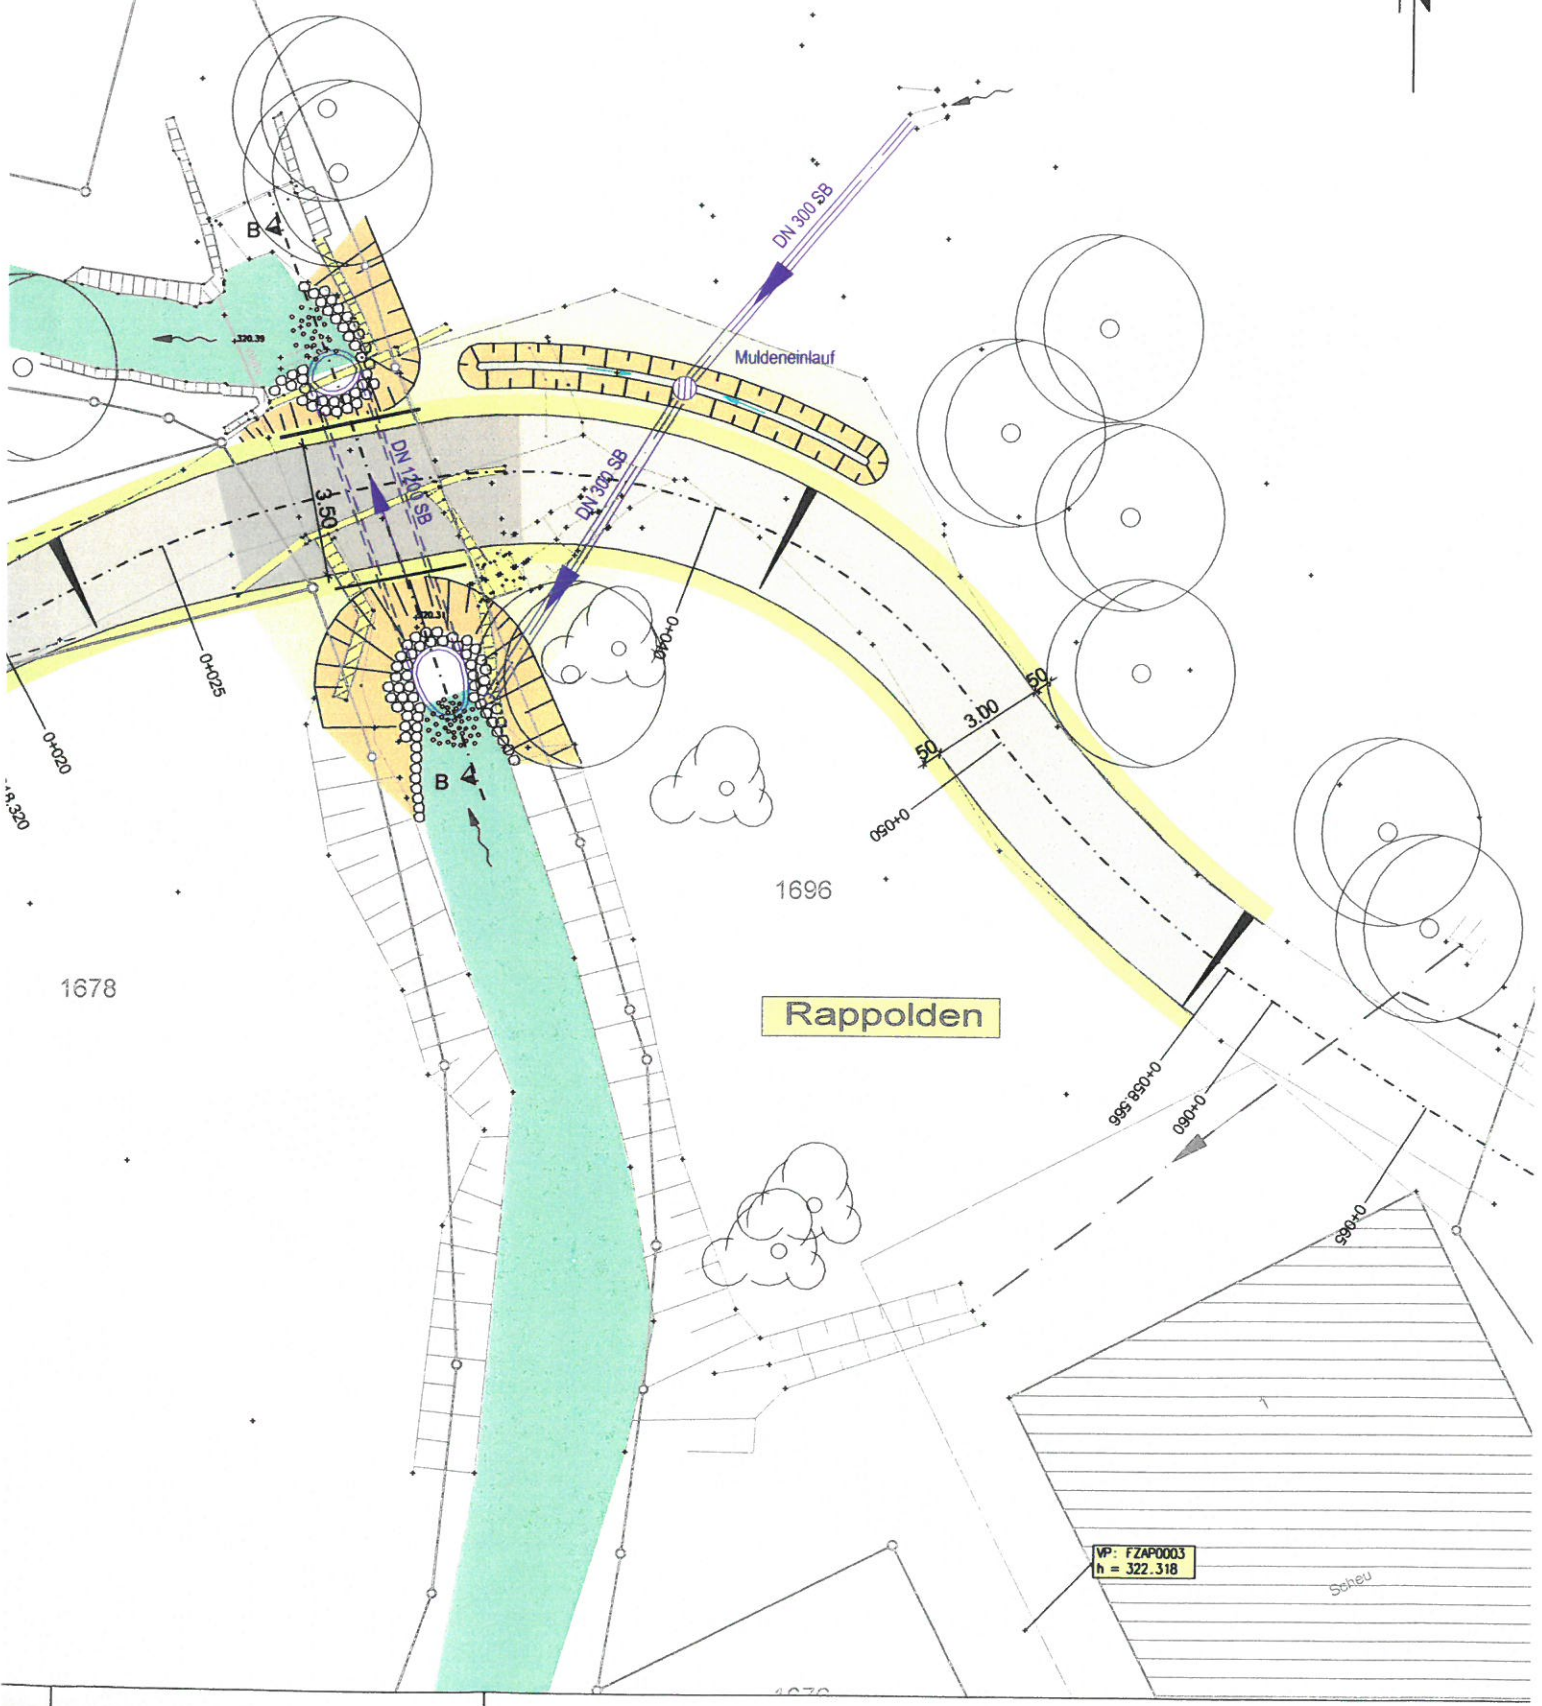

1690

1696

Rappolden

1678

VP: FZAP0003
h = 322.318

Scheu