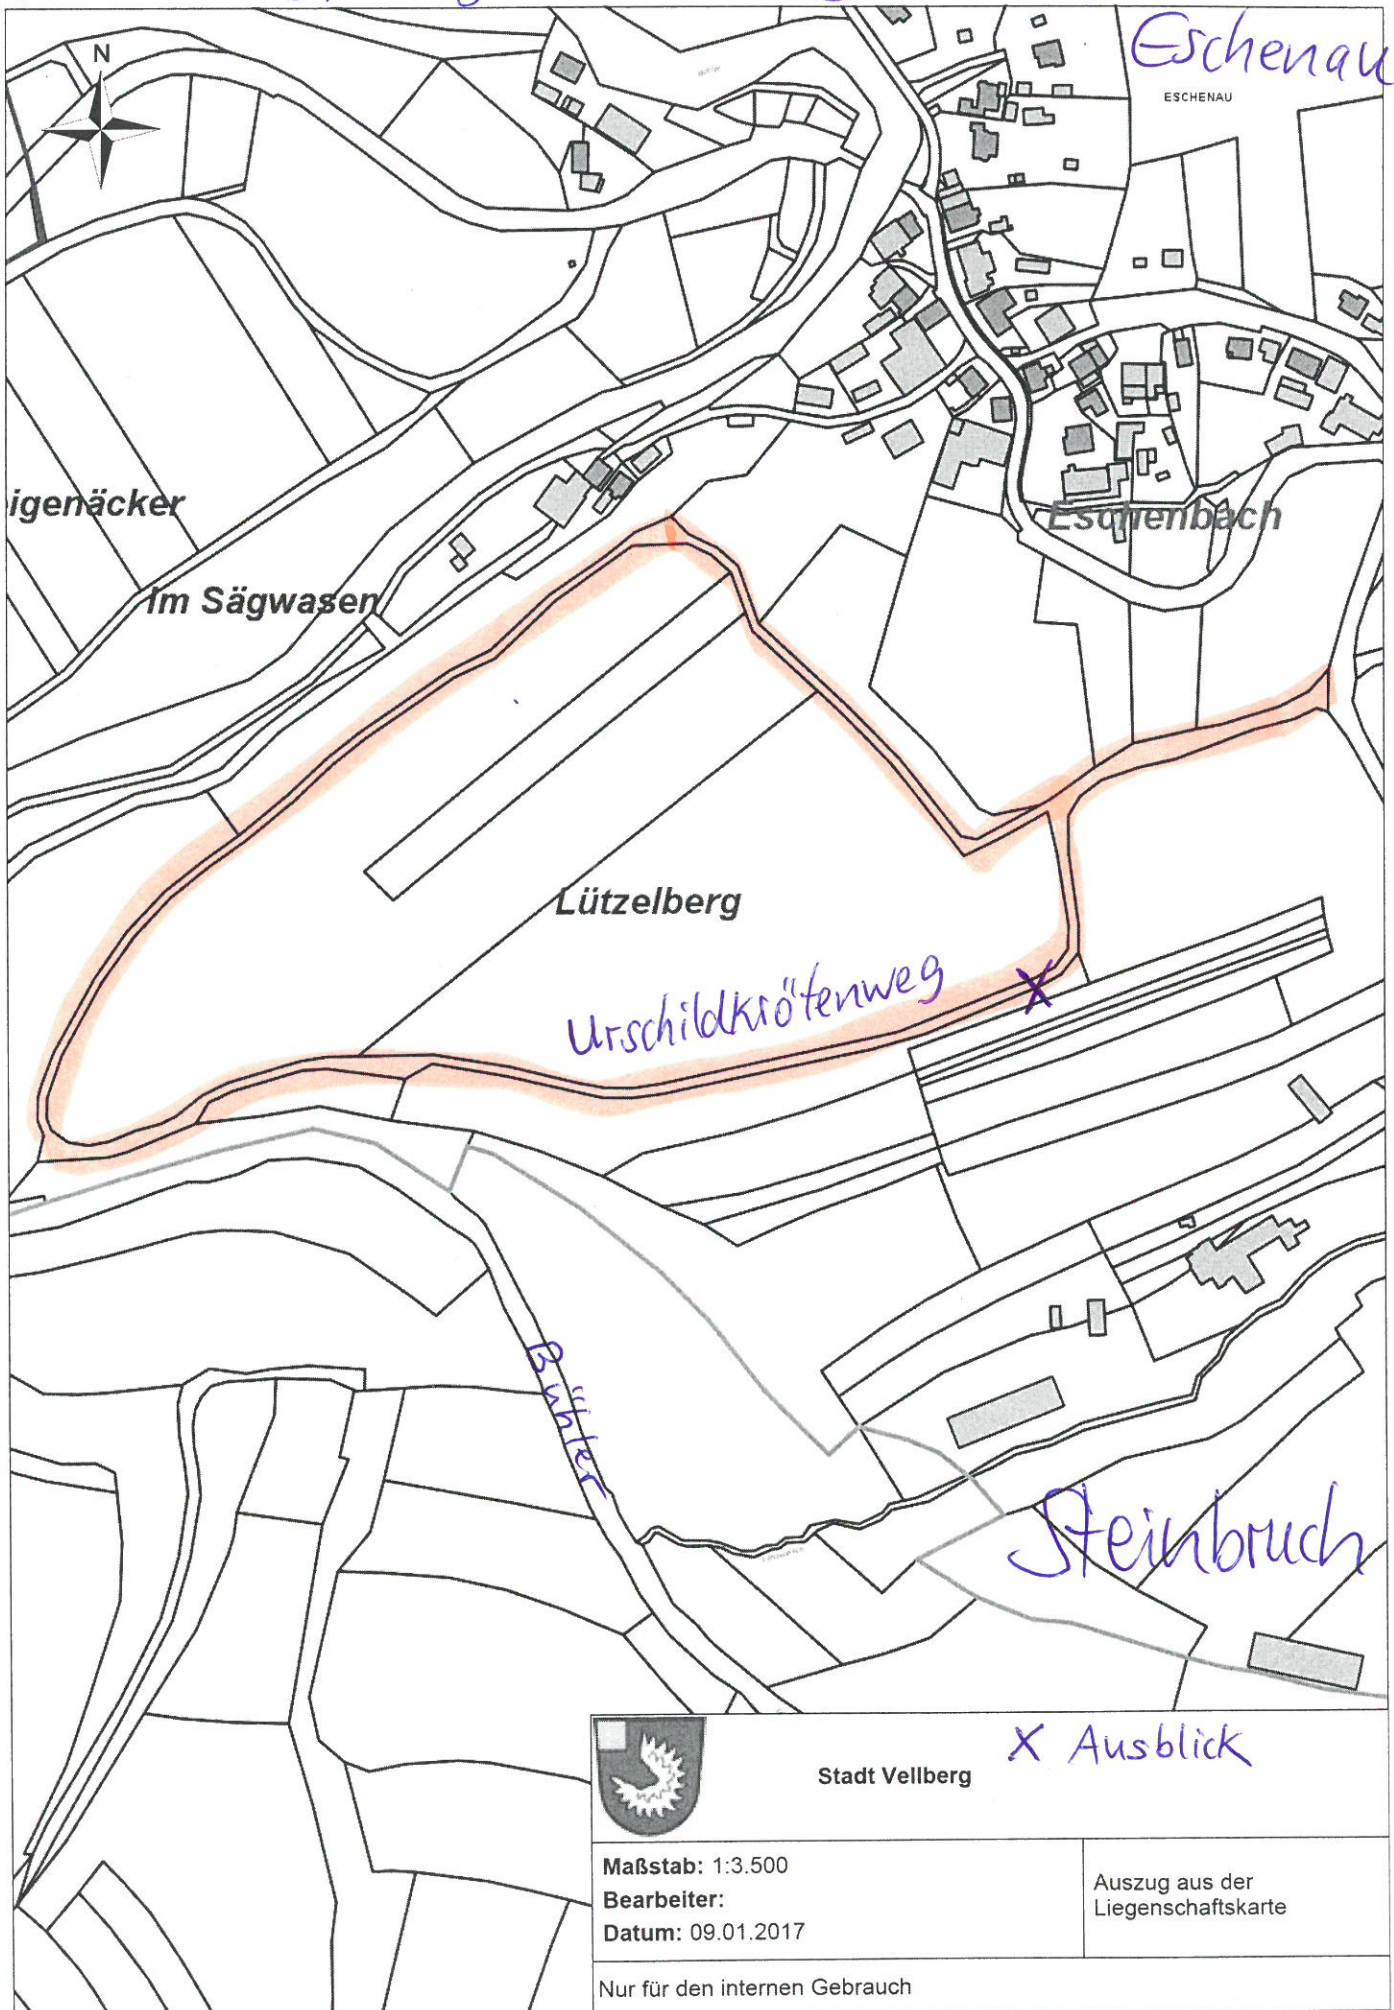

Anl. zu TOP Wegebenennung

Stadt Vellberg

X Ausblick

Maßstab: 1:3.500
Bearbeiter:
Datum: 09.01.2017

Auszug aus der
Liegenschaftskarte

Nur für den internen Gebrauch